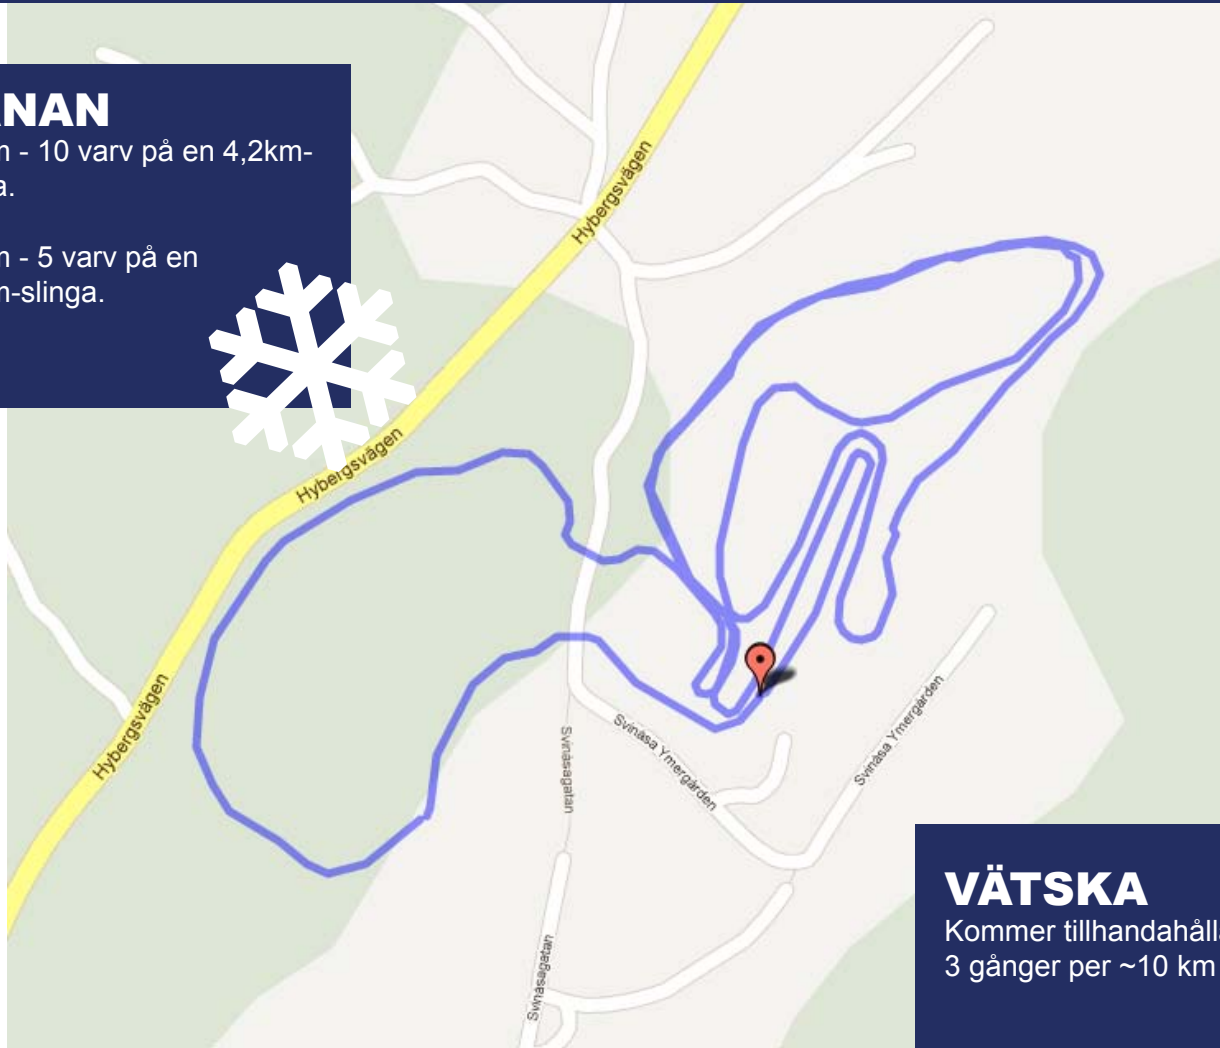

# Ymerloppet

Bansträckning 2012 - Konstsnöspår

## BANAN

42 km - 10 varv på en 4,2km-slinga.

21 km - 5 varv på en 4,2km-slinga.

## VÄTSKA

Kommer tillhandahållas  
3 gånger per ~10 km